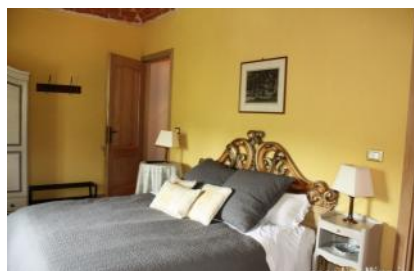

Monferrato Casalese / Valle Cerrina e dintorni

Cascina Canonica

Camino

Antica canonica nel cuore del Monferrato riportata all'antico fascino e trasformata in bellissima residenza di campagna da una sapiente ristrutturazione.

Indipendente su 4 lati, la dimora è situata in un tranquillo borgo, in cui la sua posizione defilata le conferisce riservatezza ed apertura sul verde circostante.

Interni autentici e tradizionali: volte a vista, talvolta affrescate, soffitti in legno, pavimenti in cotto dalle diverse finiture, camini, oltre ad arredi compresi nella vendita, che rendono la proprietà elegante ed accogliente.

Disposta su due piani è così composta: a piano terra cucina abitabile, soggiorno, studio, sala da pranzo, due bagni, lavanderia e locale tecnico. Al primo piano 4 camere da letto e 3 bagni. Porticato con piacevole zona pranzo/relax all'esterno ed ulteriore grande portico ad uso soggiorno estivo.

2300 metri di giardino antistante la proprietà.

Prezzo: Trattativa riservata